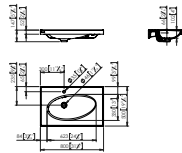

Griferías de Baño ACRO COMPACT

100313242 MONM. ACRO COMPACT LAVABO CR

Grupo: 0

Monomando lavabo con cartucho cerámico de Ø35 mm. Conexiones de 3/8", una longitud de los latiguillos de 370 mm., sin vaciador y con aireador "Plus". El caudal a 3 bares es de 5 l/min