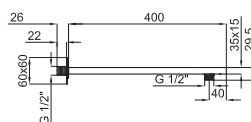

Rociadores COMPLEMENTOS BRAZO (DESCATALOGADO)

100039090 BRAZO ROCIADOR RECTO CROMO

Grupo: 0

Brazo rociador Recto de 40 cm a pared

Griferías de Baño COMPLEMENTOS COTA

100038631 SOP. MANETA COTA C/TOMA AGUA CROMO

Grupo: 0

COTA - Soporte teleducha pared con toma de agua