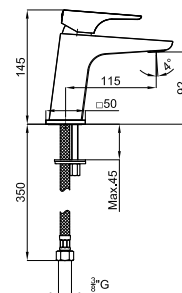

## Griferías de Baño ACRO COMPACT

100313242 MONM. ACRO COMPACT LAVABO CR

Grupo: 0

Monomando lavabo con cartucho cerámico de Ø35 mm. Conexiones de 3/8", una longitud de los latiguillos de 370 mm., sin vaciador y con aireador "Plus". El caudal a 3 bares es de 5 l/min