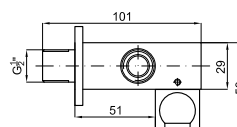

Mamparas de Ducha INTER 1

100090511 INTER 1 PL. BR/TR

Grupo: 0

Mampara equipada con rodamientos articulados, perfiles de compensación a pared y cierres magnéticos. Cristales templados de máxima seguridad 6 mm.

Rociadores COMPLEMENTOS BRAZO (DESCATALOGADO)

100039090 BRAZO ROCIADOR RECTO CROMO

Grupo: 0

Brazo rociador Recto de 40 cm a pared

Griferías de Baño COMPLEMENTOS COTA

100038631 SOP. MANETA COTA C/TOMA AGUA CROMO

Grupo: 0

COTA - Soporte teleducha pared con toma de agua

Griferías de Baño LOUNGE

100140108 MONM. LOUNGE ENC. B/D. PA. EXT.

Grupo: 0

Parte externa monomando encastre baño ducha