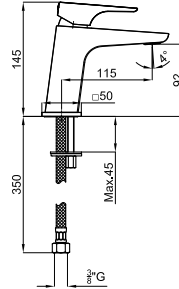

Griferías de Baño ACRO COMPACT

100313242 MONM. ACRO COMPACT LAVABO CR

Grupo: 0

Monomando lavabo con cartucho cerámico de Ø35 mm. Conexiones de 3/8", una longitud de los latiguillos de 370 mm., sin vaciador y con aireador "Plus". El caudal a 3 bares es de 5 l/min