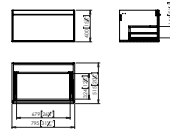

Muebles Compactos NEST CAJON

100243053 CAJON MB NEST BLANCO

Grupo: 0

La serie NEST presenta líneas suavemente redondeadas, inspiradas en formas asimétricas con una presencia exquisita, donde el diseño, al igual que el agua, fluye de forma suave y natural. Este cuidado diseño con ausencia de esquinas permite que su mantenimiento y limpieza sea fácil y rápido, prolongando su durabilidad. Cuenta con un copete perimetral prácticamente imperceptible que favorece la higiene y evita las salpicaduras. La serie se compone de varios elementos y materiales que se mezclan entre sí para ofrecer una amplia gama de opciones: encimeras, muebles, chasis metálicos y accesorios, con acabados de Krion® en las encimeras y lacados en blanco o negro en el resto de elementos.

Cajón suspendido de 80 cm acabado en blanco, cierre ralentizado, con tirador.

EPA CARB

Lavabos y Encimeras NEST ENCIMERA

100240572 ENC NEST CEN BL. KRION C/GR

Grupo: 0

La serie NEST presenta líneas suavemente redondeadas, inspiradas en formas asimétricas con una presencia exquisita, donde el diseño, al igual que el agua, fluye de forma suave y natural. Este cuidado diseño con ausencia de esquinas permite que su mantenimiento y limpieza sea fácil y rápido, prolongando su durabilidad. Cuenta con un copete perimetral prácticamente imperceptible que favorece la higiene y evita las salpicaduras.

Encimera fabricada en KRION® SOLID de 80x50 cm, suspendida, con seno centrado, con rebosadero y con agujero para grifería.