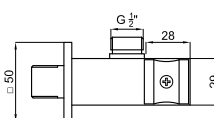

Mamparas de Ducha INTER 1

100090511 INTER 1 PL. BR/TR

Grupo: 0

Mampara equipada con rodamientos articulados, perfiles de compensación a pared y cierres magnéticos. Cristales templados de máxima seguridad 6 mm.

Rociadores COMPLEMENTOS BRAZO (DESCATALOGADO)

100039090 BRAZO ROCIADOR RECTO CROMO

Grupo: 0

Brazo rociador Recto de 40 cm a pared

Griferías de Baño COMPLEMENTOS COTA

100038631 SOP. MANETA COTA C/TOMA AGUA CROMO

Grupo: 0

COTA - Soporte teleducha pared con toma de agua

Griferías de Baño LOUNGE

100140108 MONM. LOUNGE ENC. B/D. PA. EXT.

Grupo: 0

Parte externa monomando encastre baño ducha