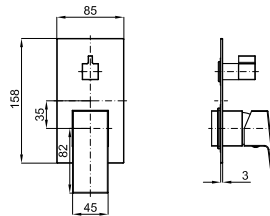

Griferías de Baño SQUARE

100266786 MON. SQUARE ENC. B/D PARTE EXT CR

Grupo: 0

Parte externa monomando encastre baño ducha

EX