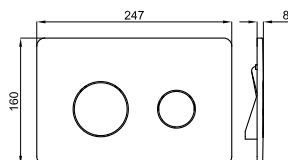

Sanitarios SMART LINE

100104504 PULS. FRONTAL DOBLE SMART LINE RONDO CR

Grupo: 0

RONDO - Placa de accionamiento con doble pulsador