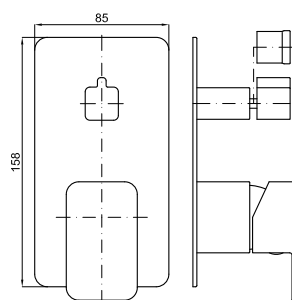

Griferías de Baño LOUNGE

100140108 MONM. LOUNGE ENC. B/D. PA. EXT.

Grupo: 0

Parte externa monomando encastre baño ducha