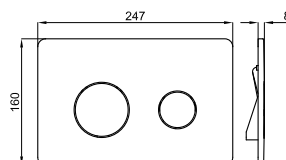

Sanitarios SMART LINE

100104504 PULS. FRONTAL DOBLE SMART LINE RONDO CR

Grupo: 0

RONDO - Placa de accionamiento con doble pulsador