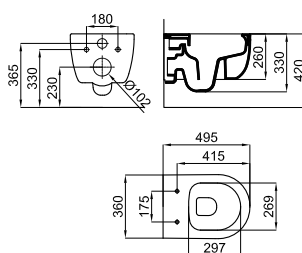

## Sanitarios SMART LINE

100104504 PULS. FRONTAL DOBLE SMART LINE RONDO CR

Grupo: 0

RONDO - Placa de accionamiento con doble pulsador