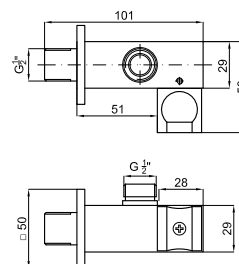

Griferías de Baño COMPLEMENTOS COTA

100038631 SOP. MANETA COTA C/TOMA AGUA CROMO

Grupo: 0

COTA - Soporte teleducha pared con toma de agua