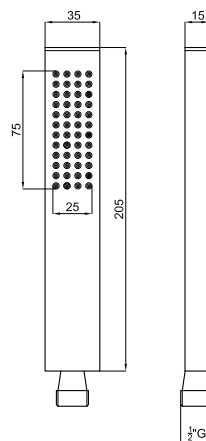

Griferías de Baño COMPLEMENTOS COTA

100038634 MANETA DUCHA COTA 1F. CROMO

Grupo: 0

Teleducha 1 posición. El caudal a 3 bares es de 11,8 l/min