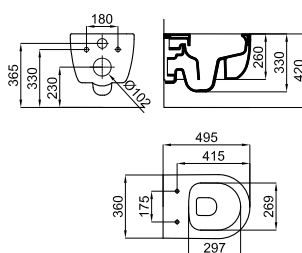

## Sanitarios ACRO COMPACT

100251816 INO. ACRO COMPACT SUSP. RIMLESS

Grupo: 0

Inodoro suspendido "rimless" 49cm. Incluye las fijaciones  
100266416