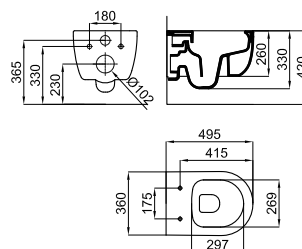

## Sanitarios ACRO COMPACT

100251816 INO. ACRO COMPACT SUSP. RIMLESS

Grupo: 0

Inodoro suspendido "rimless" 49cm. Incluye las fijaciones  
100266416