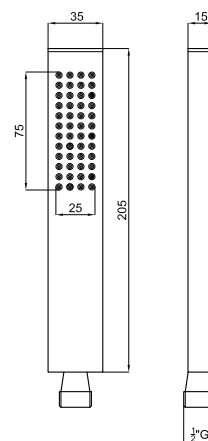

Griferías de Baño COMPLEMENTOS COTA

100038634 MANETA DUCHA COTA 1F. CROMO

Grupo: 0

Teleducha 1 posición. El caudal a 3 bares es de 11,8 l/min