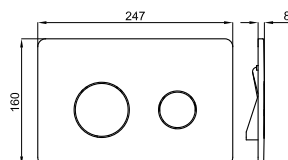

Sanitarios SMART LINE

100104504 PULS. FRONTAL DOBLE SMART LINE RONDO CR

Grupo: 0

RONDO - Placa de accionamiento con doble pulsador