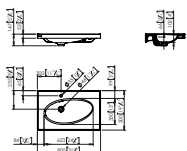

Lavabos y Encimeras NEST ENCIMERA

100240572 ENC NEST CEN BL. KRION C/GR

Grupo: 0

La serie NEST presenta líneas suavemente redondeadas, inspiradas en formas asimétricas con una presencia exquisita, donde el diseño, al igual que el agua, fluye de forma suave y natural. Este cuidado diseño con ausencia de esquinas permite que su mantenimiento y limpieza sea fácil y rápido, prolongando su durabilidad. Cuenta con un copete perimetral prácticamente imperceptible que favorece la higiene y evita las salpicaduras.

Encimera fabricada en KRION® SOLID de 80x50 cm, suspendida, con seno centrado, con rebosadero y con agujero para grifería.