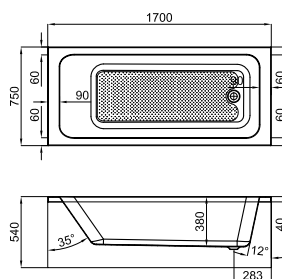

Bañeras MARNE

100293695 MARNE BASIC BBE

Grupo: 0

Bañera sin equipamiento electrónico, encastre, sin grifería, formato rectangular 170x75, versión para empotrar, desague lateral, 3,0mm acrílico sanitario.