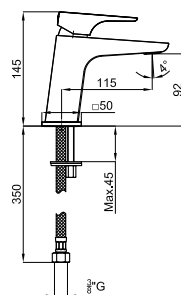

## Griferías de Baño ACRO COMPACT

100313242 MONM. ACRO COMPACT LAVABO CR

Grupo: 0

Monomando lavabo con cartucho cerámico de Ø35 mm. Conexiones de 3/8", una longitud de los latiguillos de 370 mm., sin vaciador y con aireador "Plus". El caudal a 3 bares es de 5 l/min