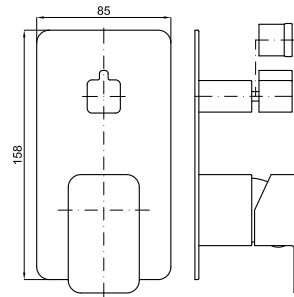

Griferías de Baño LOUNGE

100140108 MONM. LOUNGE ENC. B/D. PA. EXT.

Grupo: 0

Parte externa monomando encastre baño ducha

EX