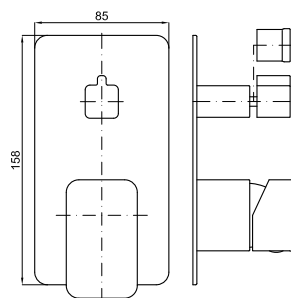

Griferías de Baño LOUNGE

100140108 MONM. LOUNGE ENC. B/D. PA. EXT.

Grupo: 0

Parte externa monomando encastre baño ducha