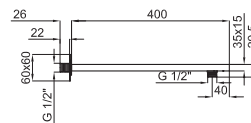

## Rociadores COMPLEMENTOS BRAZO (DESCATALOGADO)

100039090 BRAZO ROCIADOR RECTO CROMO

Grupo: 0

Brazo rociador Recto de 40 cm a pared