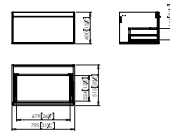

Muebles Compactos NEST CAJON

100243053 CAJON MB NEST BLANCO

Grupo: 0

La serie NEST presenta líneas suavemente redondeadas, inspiradas en formas asimétricas con una presencia exquisita, donde el diseño, al igual que el agua, fluye de forma suave y natural. Este cuidado diseño con ausencia de esquinas permite que su mantenimiento y limpieza sea fácil y rápido, prolongando su durabilidad. Cuenta con un copete perimetral prácticamente imperceptible que favorece la higiene y evita las salpicaduras. La serie se compone de varios elementos y materiales que se mezclan entre sí para ofrecer una amplia gama de opciones: encimeras, muebles, chasis metálicos y accesorios, con acabados de Krion® en las encimeras y lacados en blanco o negro en el resto de elementos.

Cajón suspendido de 80 cm acabado en blanco, cierre ralentizado, con tirador.

EPA CARB

Lavabos y Encimeras NEST ENCIMERA

100240572 ENC NEST CEN BL. KRION C/GR

Grupo: 0

La serie NEST presenta líneas suavemente redondeadas, inspiradas en formas asimétricas con una presencia exquisita, donde el diseño, al igual que el agua, fluye de forma suave y natural. Este cuidado diseño con ausencia de esquinas permite que su mantenimiento y limpieza sea fácil y rápido, prolongando su durabilidad. Cuenta con un copete perimetral prácticamente imperceptible que favorece la higiene y evita las salpicaduras.

Encimera fabricada en KRION® SOLID de 80x50 cm, suspendida, con seno centrado, con rebosadero y con agujero para grifería.