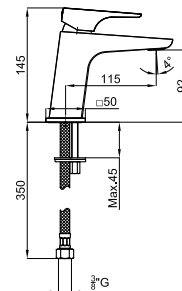

## Griferías de Baño ACRO COMPACT

100313242 MONM. ACRO COMPACT LAVABO CR

Grupo: 0

Monomando lavabo con cartucho cerámico de Ø35 mm. Conexiones de 3/8", una longitud de los latiguillos de 370 mm., sin vaciador y con aireador "Plus". El caudal a 3 bares es de 5 l/min