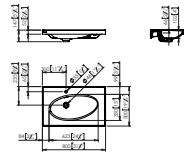

Griferías de Baño ACRO COMPACT

100313242 MONM. ACRO COMPACT LAVABO CR

Grupo: 0

Monomando lavabo con cartucho cerámico de Ø35 mm. Conexiones de 3/8", una longitud de los latiguillos de 370 mm., sin vaciador y con aireador "Plus". El caudal a 3 bares es de 5 l/min