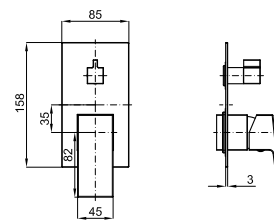

Griferías de Baño SQUARE

100266786 MON. SQUARE ENC. B/D PARTE EXT CR

Grupo: 0

Parte externa monomando encastre baño ducha

EX